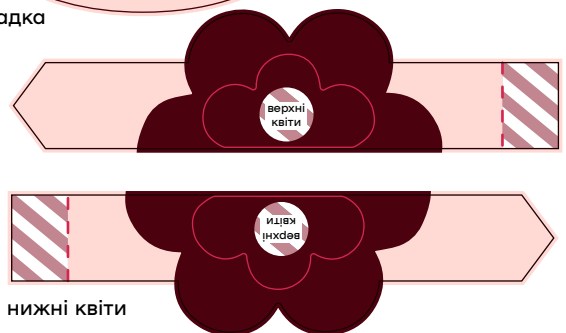

# Прокладка-складанка "Місячна квітка"

Розробила Настя Горнічар  
у співтворчості із Юлією Ярмоленко

верхні квіти

язичок

обгортка прокладки

крила прокладки

листочки

листочки

прокладка

- вирізати
- - - згинати до себе
- . - згинати від себе
- ▨ клеїти

нижні квіти

## Прокладка-складанка "Місячна квітка"

Дата початку місячних

-----

Дата складання викрійки

-----

Розробила Настя Горнічар  
у співтворчості із Юлією Ярмоленко

 gor.na  
 sexinforma