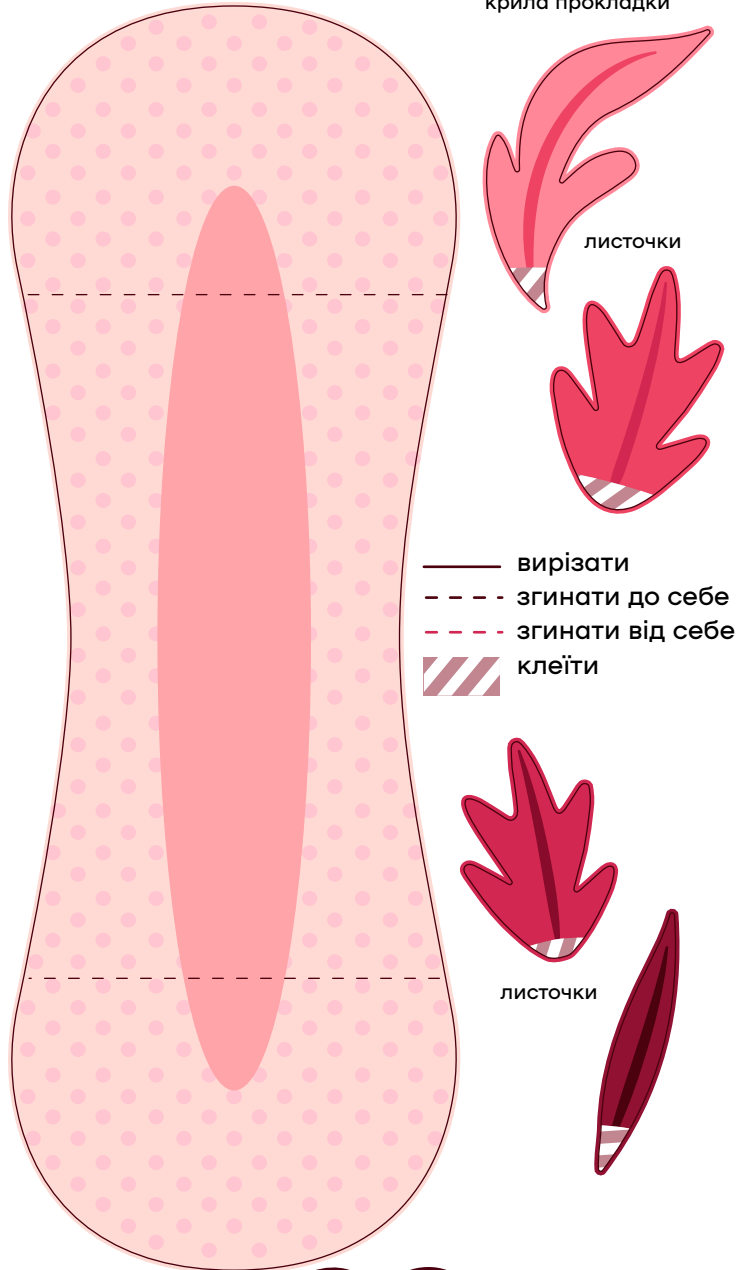

# Прокладка-складанка "Місячна квітка"

Розробила Настя Горнічар  
у співтворчості із Юлією Ярмоленко

верхні квіти

язичок

обгортка прокладки

крила прокладки

листочки

листочки

прокладка

- вирізати
- - - згинати до себе
- . - згинати від себе
- ▨ клеїти

нижні квіти

## Прокладка-складанка "Місячна квітка"

Дата початку місячних

-----

Дата складання викрійки

-----

Розробила Настя Горнічар  
у співтворчості із Юлією Ярмоленко

 gor.na  
 sexinforma