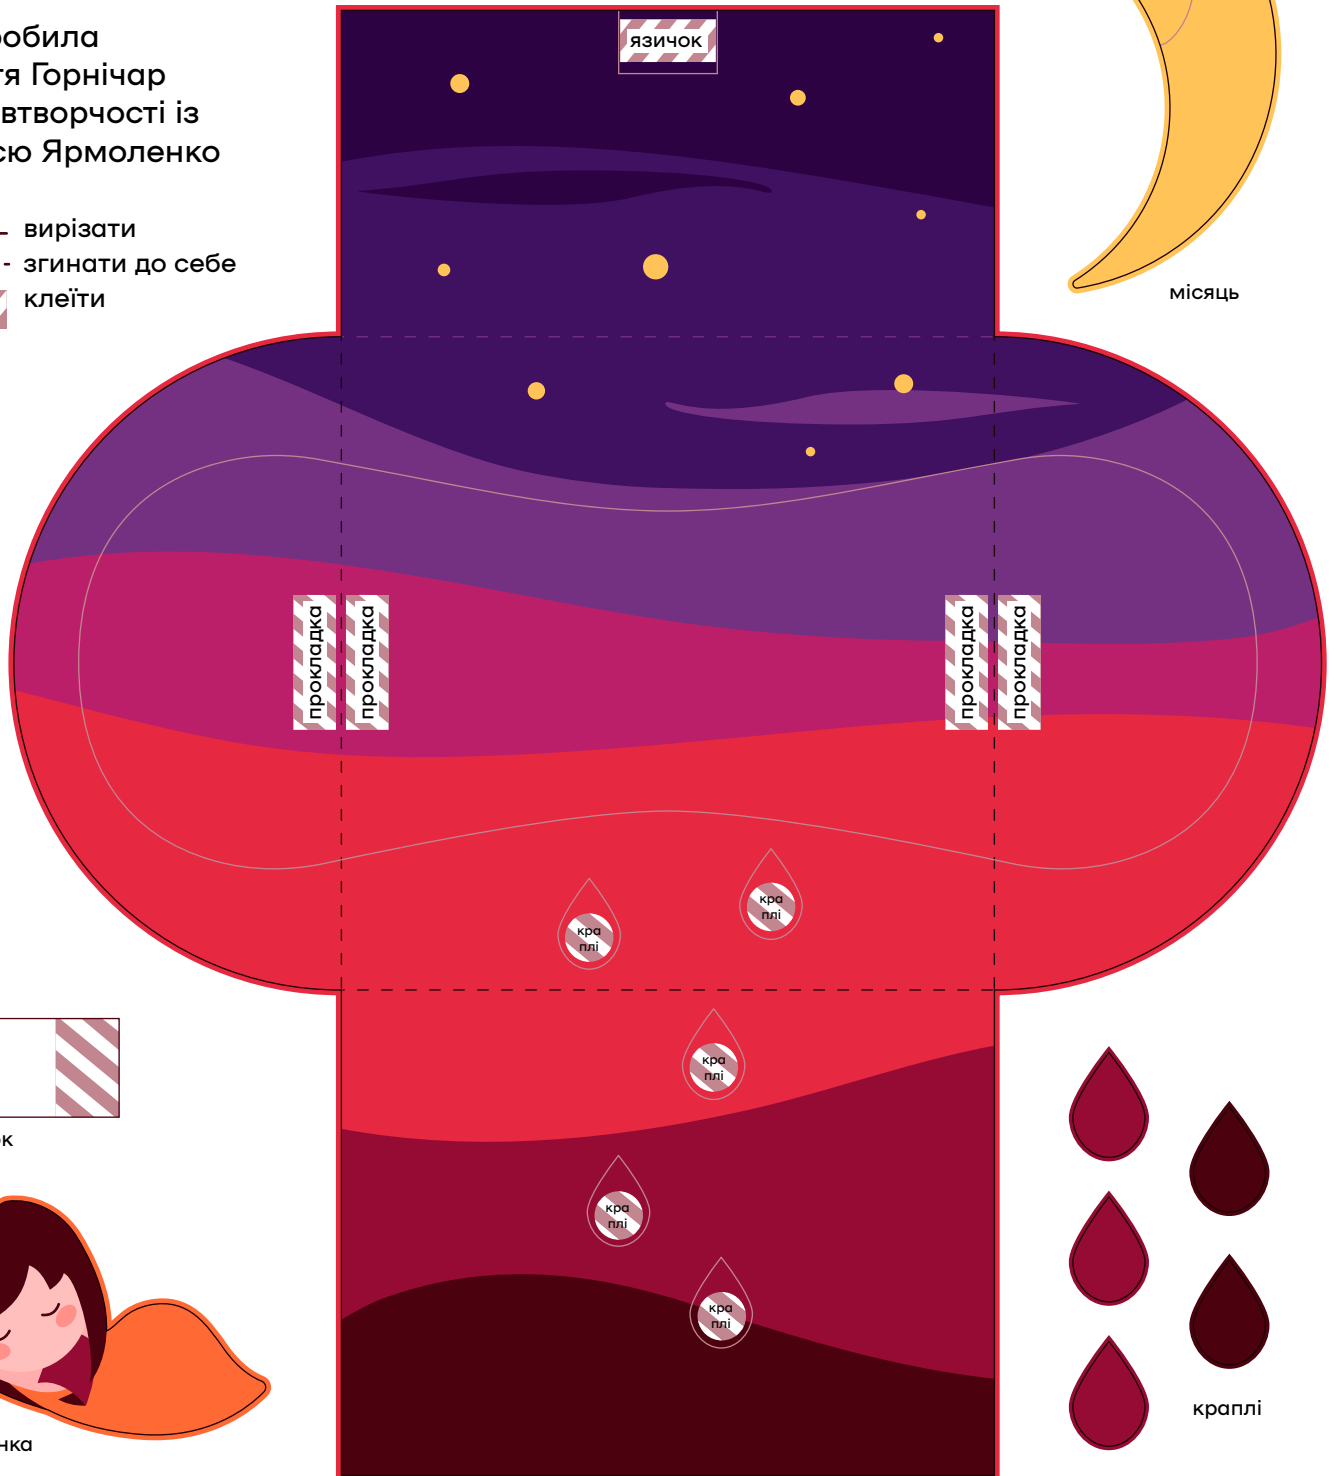

Прокладка-складанка "Місячна дівчинка"

Розробила
Настя Горнічар
у співтворчості із
Юлією Ярмоленко

- вирізати
- - - згинати до себе
- ▨ клеїти

язичок

дівчинка

краплі

основа прокладки

прокладка

Прокладка-складанка "Місячна дівчинка"

Дата початку місячних

Дата складання викрійки

Розробила Настя Горнічар
у співтворчості із Юлією Ярмоленко

 gor.na
 sexinforia